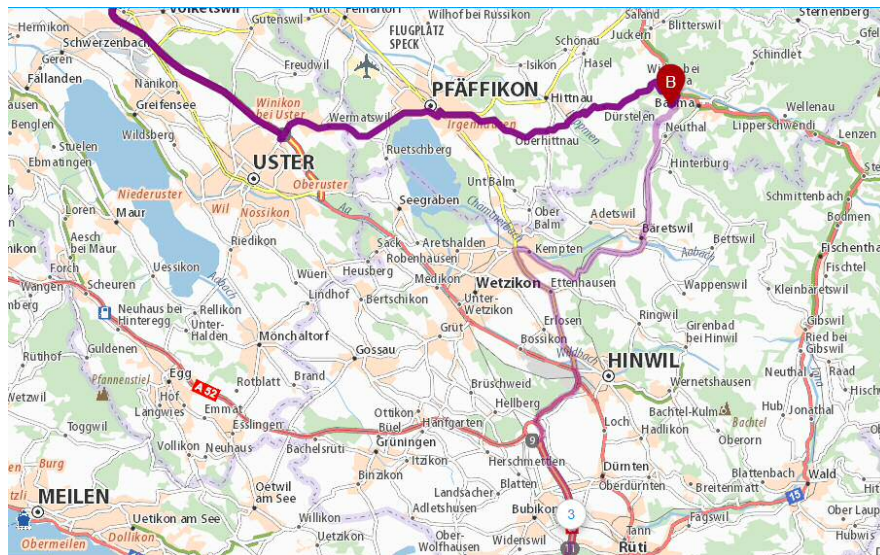

Wegbeschreibung Prama GmbH

Bliggenswilerstrasse 4 – 8494 Bauma
Tel. 055 451 00 92 – www.prama.ch

Eingang durch Arztpraxis, Schulungsräume befinden sich im 2. OG der Praxisgemeinschaft Bauma.

Anreise mit den öffentlichen Verkehrsmitteln

Von Zürich im 15 Min. Takt mit der S5 oder S15 nach Wetzikon fahren und von Wetzikon mit dem Bus nach Bauma.

Oder mit der S3 bis Pfäffikon/ZH und dann umsteigen auf das Postauto bis Bauma.

Von Winterthur mit die S26 bis Bauma.

Von Rapperswil mit der S5 bis Rüti und dort auf die S26 umsteigen bis Bauma.

Anreise mit dem Auto

Von Zürich kommend; Autobahn Richtung St.Gallen Winterthur und beim Brüttisellenkreuz die Abfahrt Uster/Wetzikon benutzen. Ausfahrt Pfäffikon nehmen.

Durch Pfäffikon und Hittnau fahren bis Bauma, rechts in die Unterdorfstrasse einbiegen und die wieder rechts in die Bliggenswilerstrasse einbiegen.

Von St.Gallen kommend Autobahnausfahrt Sirnach nehmen und über Bichelsee, Turbenthal gelangt man nach Bauma.